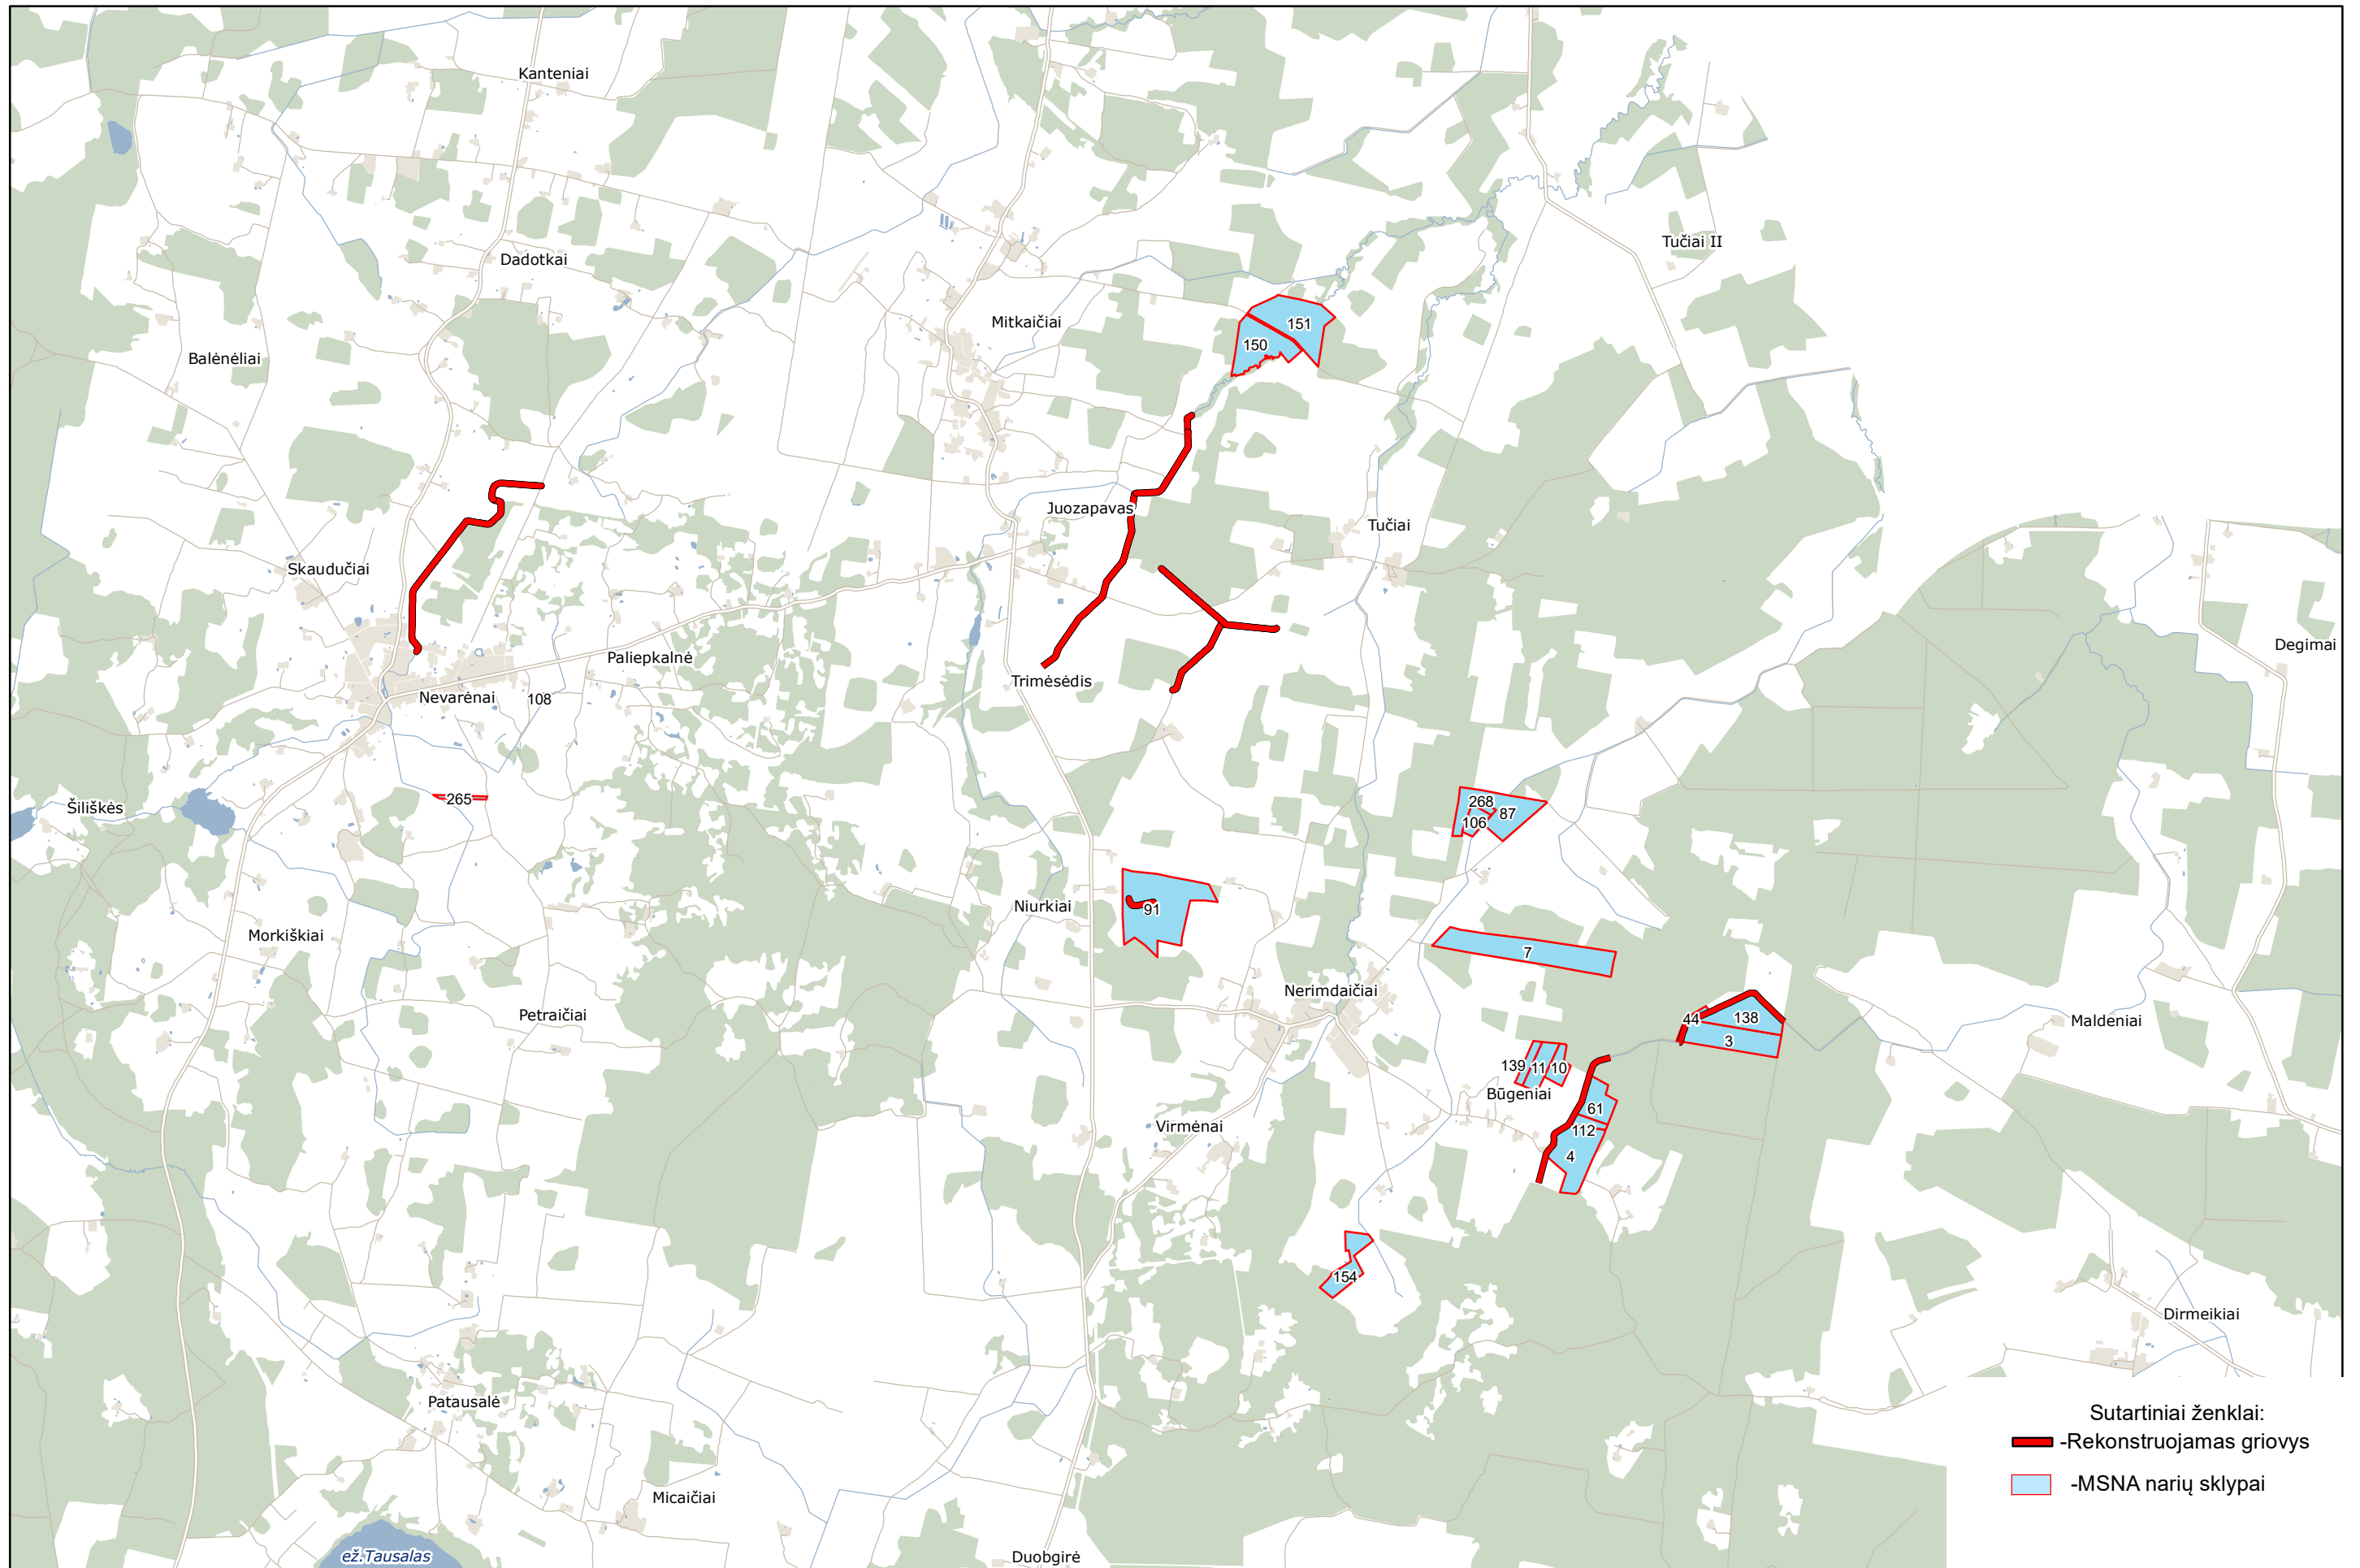

MSNA "Nerimdaičiai"
M1:50 000

Sutartiniai ženklai:
-Rekonstruojamas griovys
-MSNA narių sklypai