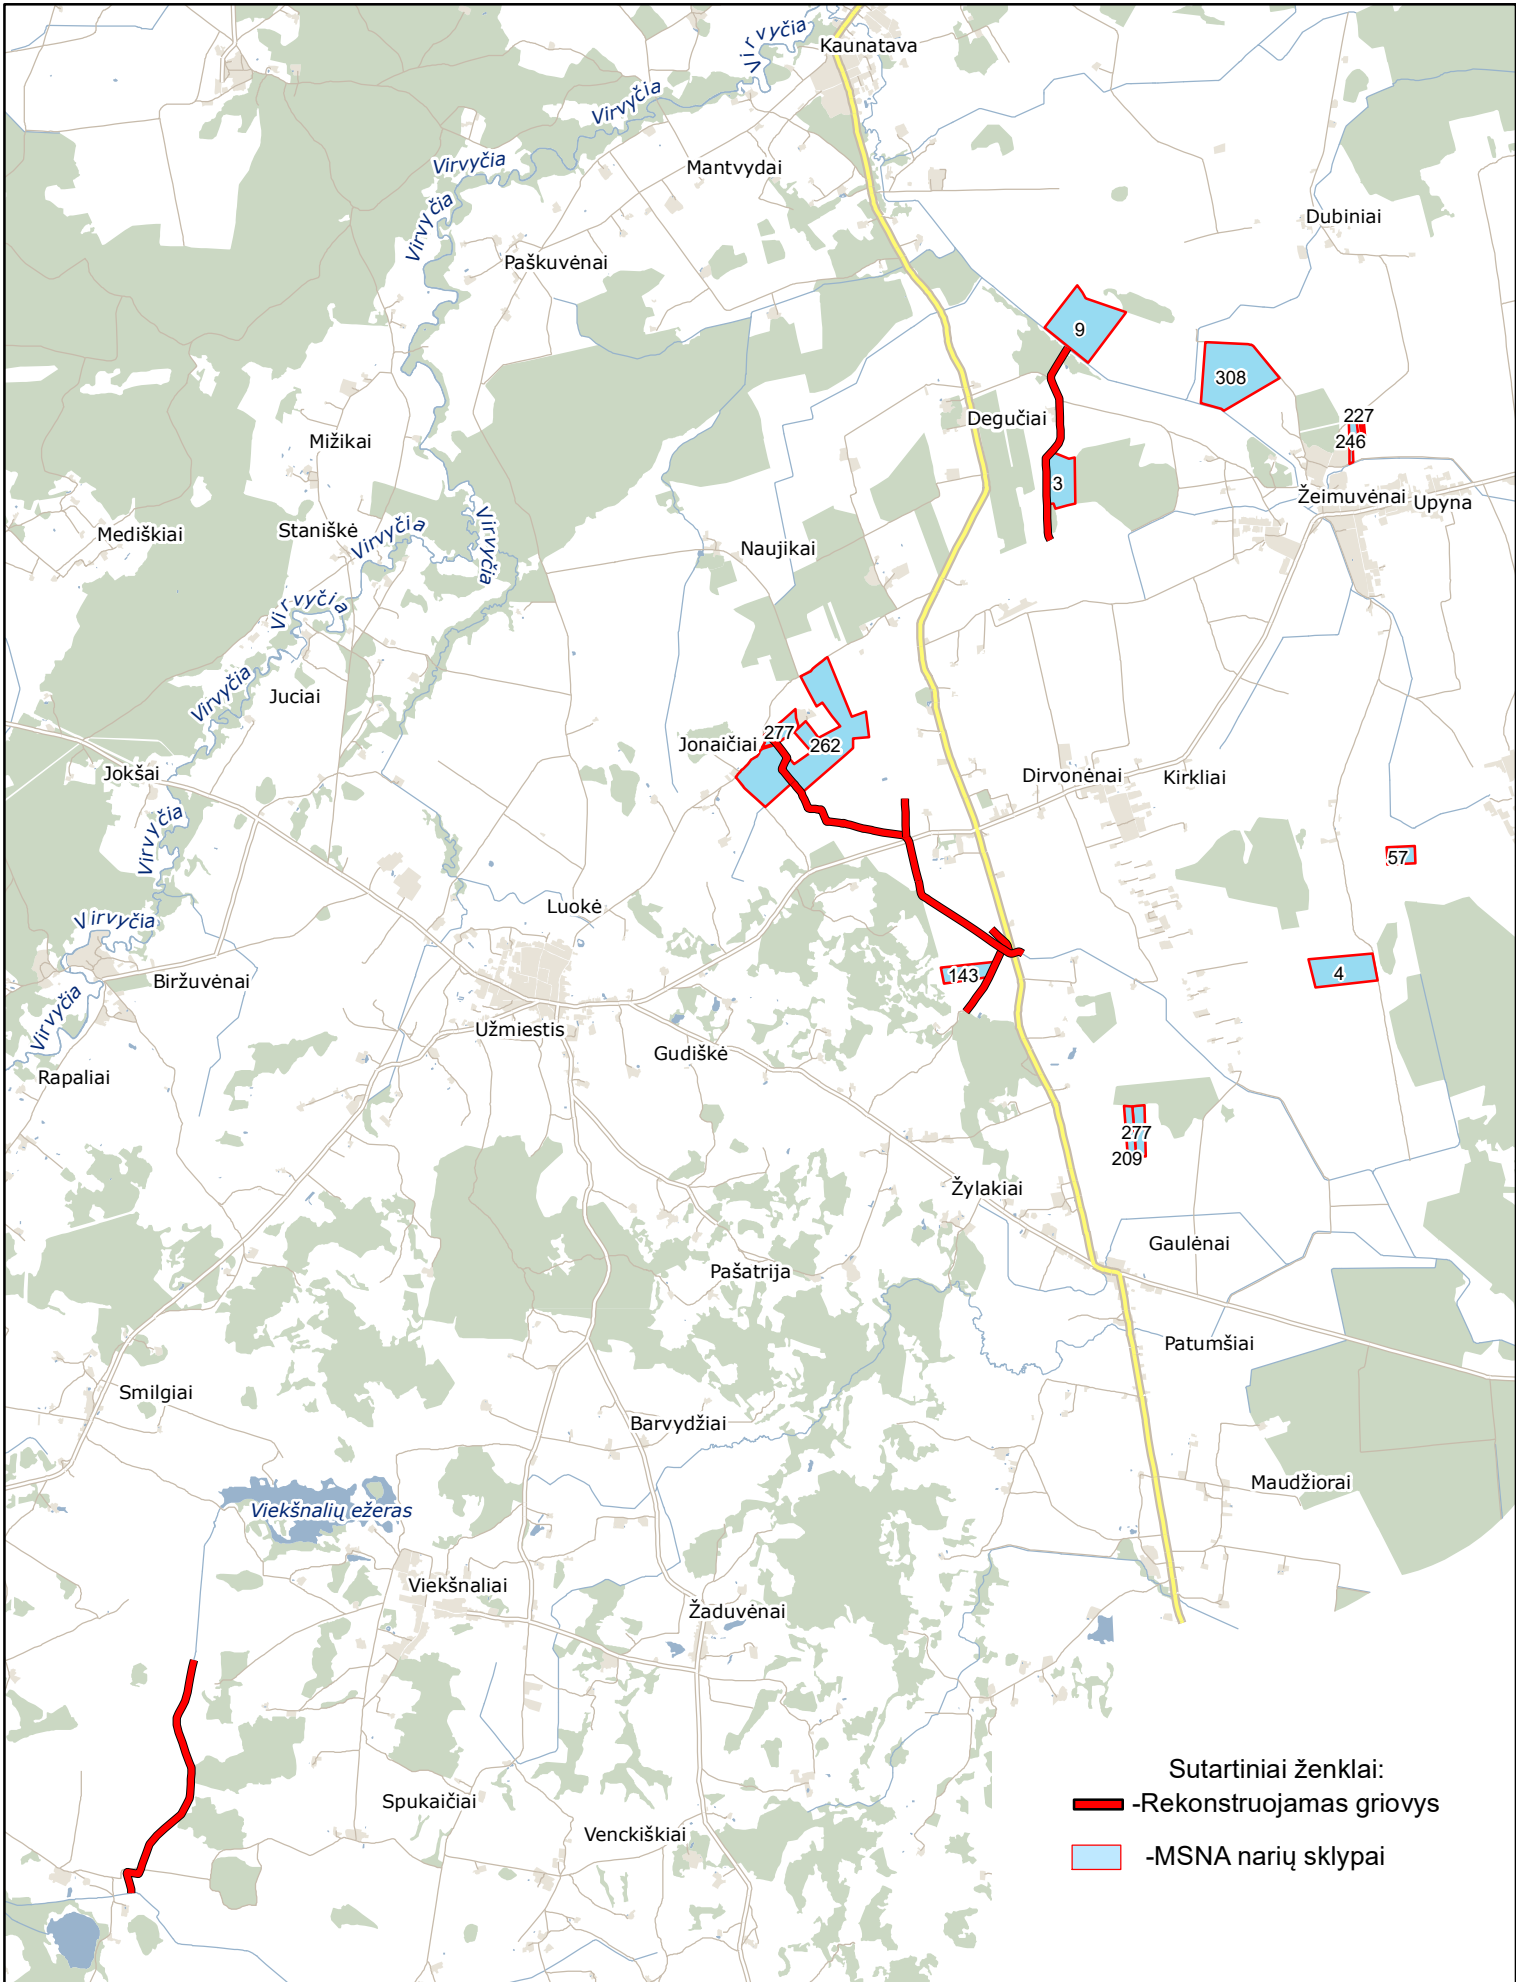

MSNA "Upyna" M1:70 000

Sutartiniai ženklai:

 -Rekonstruojamas griovys

 -MSNA narių sklypai