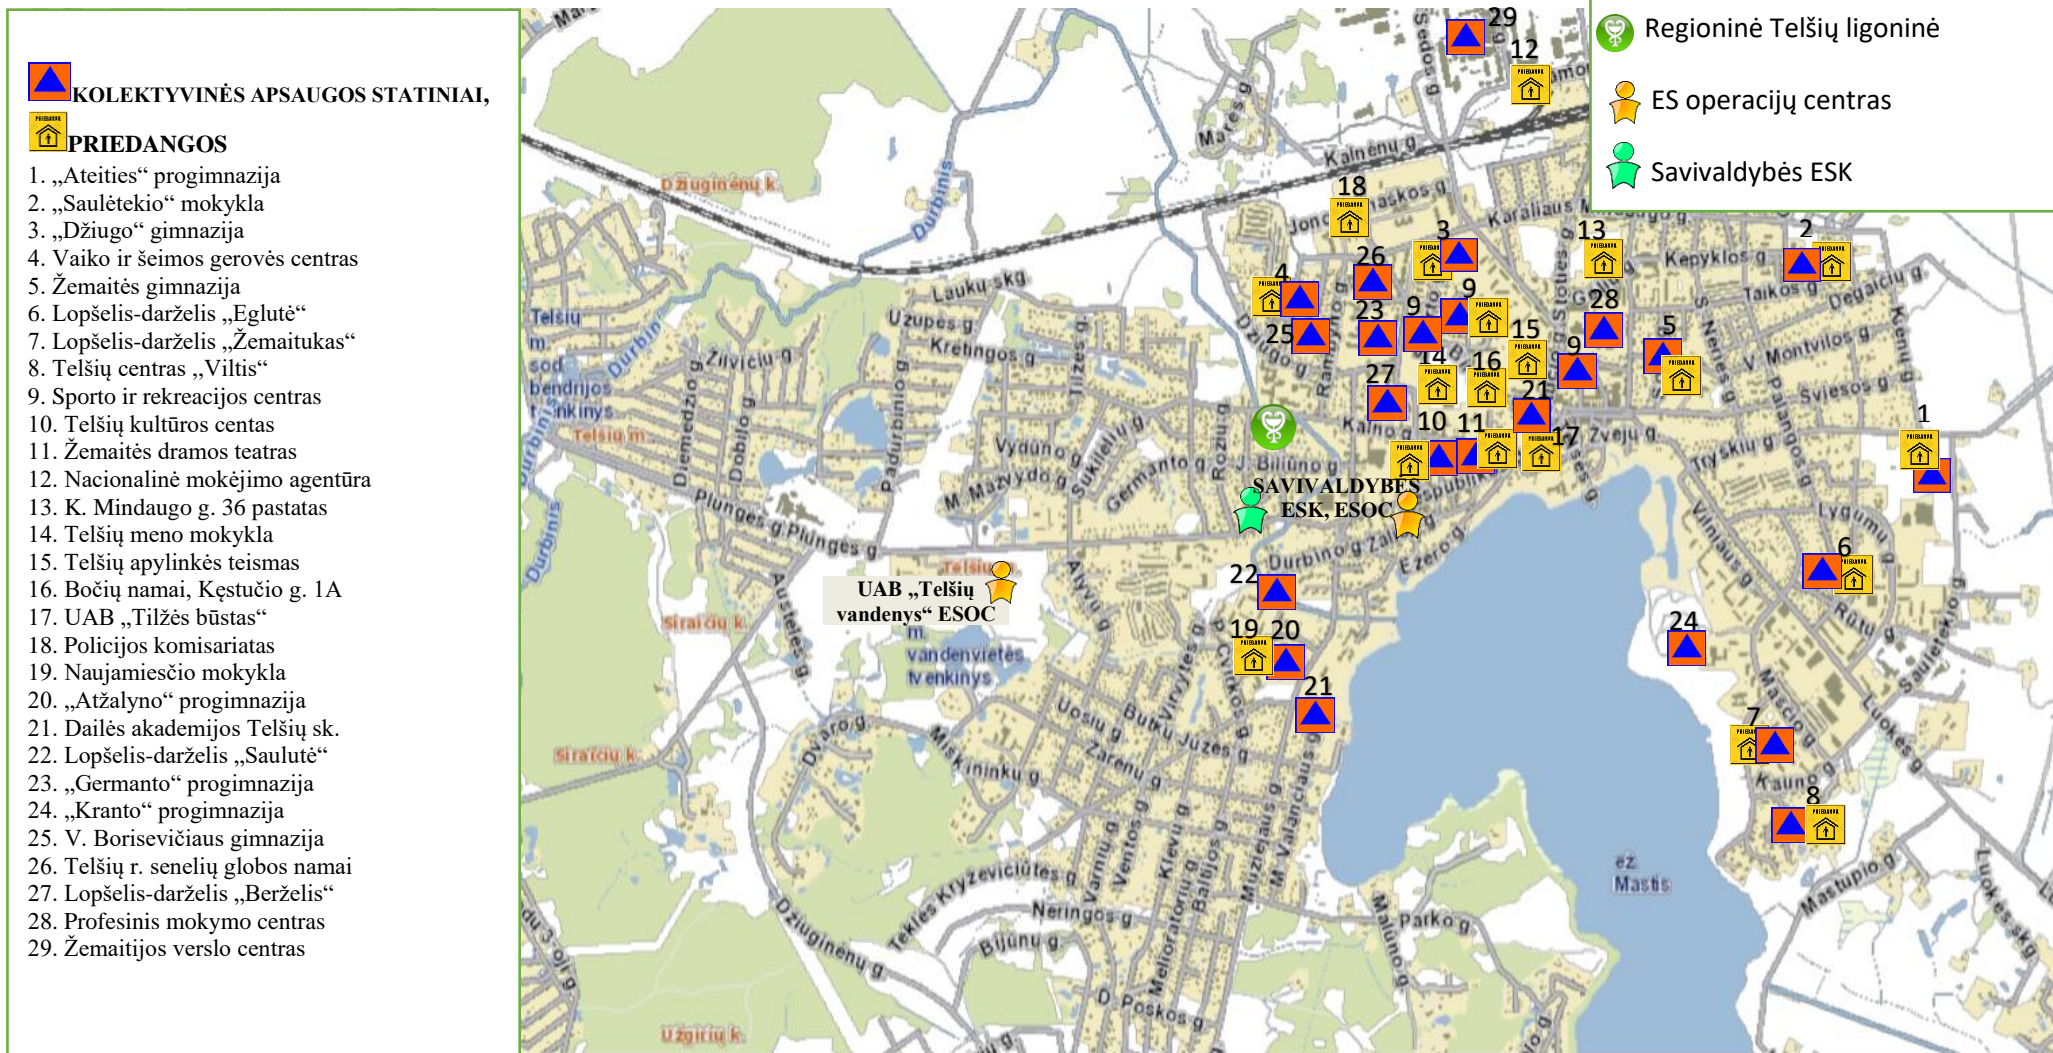

KOLEKTYVINĖS APSAUGOS STATINIAI IR PRIEDANGOS TELŠIŲ MIESTE

1

KOLEKTYVINĖS APSAUGOS STATINIAI IR PRIEDANGOS TELŠIŲ RAJONE

KOLEKTYVINĖS APSAUGOS

STATINIAI, PRIEDANGOS

30. Degaičių buvusi mokykla
31. Degaičių sporto salė
32. Eigirdžių buvusi mokykla
33. Buožėnų mokykla – daigafunkcis c.
34. Buožėnų kultūros namai
35. Luokės V. Kleivos gimnazija
36. Luokės kultūros centras
37. Nevarėnų pagrindinė mokykla
38. Nevarėnų kultūros centras
39. Nerimdaičių buvusi mokykla
40. Mitkaičių buvusi mokykla
41. Ryškėnų mokykla
42. Ryškėnų kultūros centras
43. Tryškių Lazdynų Pelėdos gimnazija
44. Tryškių kultūros centras
45. Dūseikių socialinės glėbos namai
46. Ubiškės mokykla - daigafunkcis c.
47. Upynos mokykla
48. Kaunatavos mokykla
49. Kaunatavos kultūros namai
50. Kirklių kultūros namai
51. Gaulėnų buvusi mokykla
52. Varnių M. Valančiaus gimnazija
53. Varnių kultūros centras
54. Regioninis profesinio mokymo c.
55. Janapolės daigafunkcis centras
56. Pavandenės daigafunkcis centras
57. Viešvėnų kultūros centras
58. Viešvėnų pagrindinė mokykla
59. Lopšelis-darželis Rainiuose
60. Žarėnų mokykla
61. Žarėnų kultūros namai