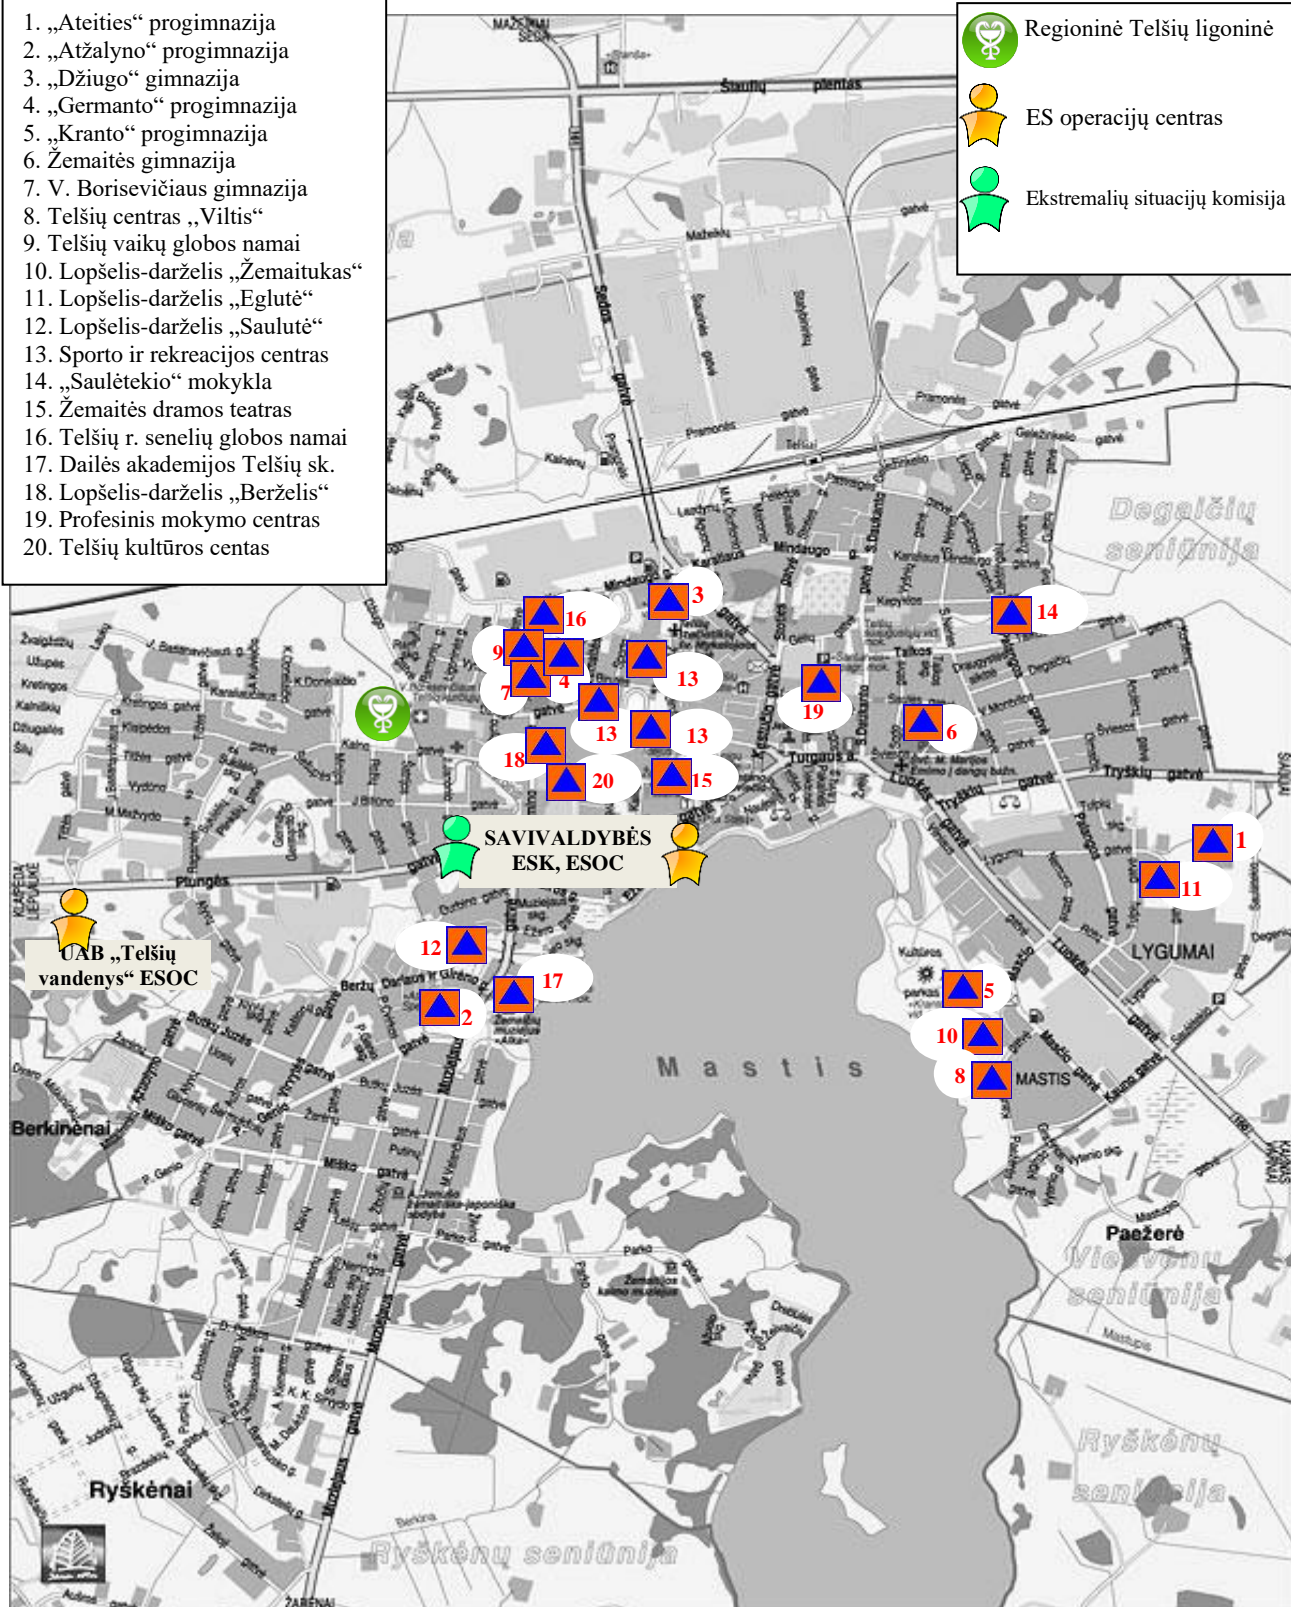

KOLEKTYVINĖS APSAUGOS STATINIAI TELŠIŲ MIESTE

- ▲ KOLEKTYVINĖS APSAUGOS STATINIAI**
1. „Ateities“ progimnazija
 2. „Atžalyno“ progimnazija
 3. „Džiugo“ gimnazija
 4. „Germanto“ progimnazija
 5. „Krantų“ progimnazija
 6. Žemaitės gimnazija
 7. V. Borisevičiaus gimnazija
 8. Telšių centras „Viltis“
 9. Telšių vaikų globos namai
 10. Lopšelis-darželis „Žemaitukas“
 11. Lopšelis-darželis „Eglutė“
 12. Lopšelis-darželis „Saulutė“
 13. Sporto ir rekreacijos centras
 14. „Saulėtekio“ mokykla
 15. Žemaitės dramos teatras
 16. Telšių r. senelių globos namai
 17. Dailės akademijos Telšių sk.
 18. Lopšelis-darželis „Berželis“
 19. Profesinis mokymo centras
 20. Telšių kultūros centas

-  Regioninė Telšių ligoninė
-  ES operacijų centras
-  Ekstremalių situacijų komisija

KOLEKTYVINĖS APSAUGOS STATINIAI TELŠIŲ RAJONE

- 44. Viešvėnų kultūros centras
- 45. Viešvėnų pagrindinė mokykla
- 46. Rainių lopšelis-darželis
- 47. Žarėnų mokykla
- 48. Ryškėnų KC Žarėnų filialas
- 49. Luokės kultūros centras
- 50. Tryškių kultūros centras