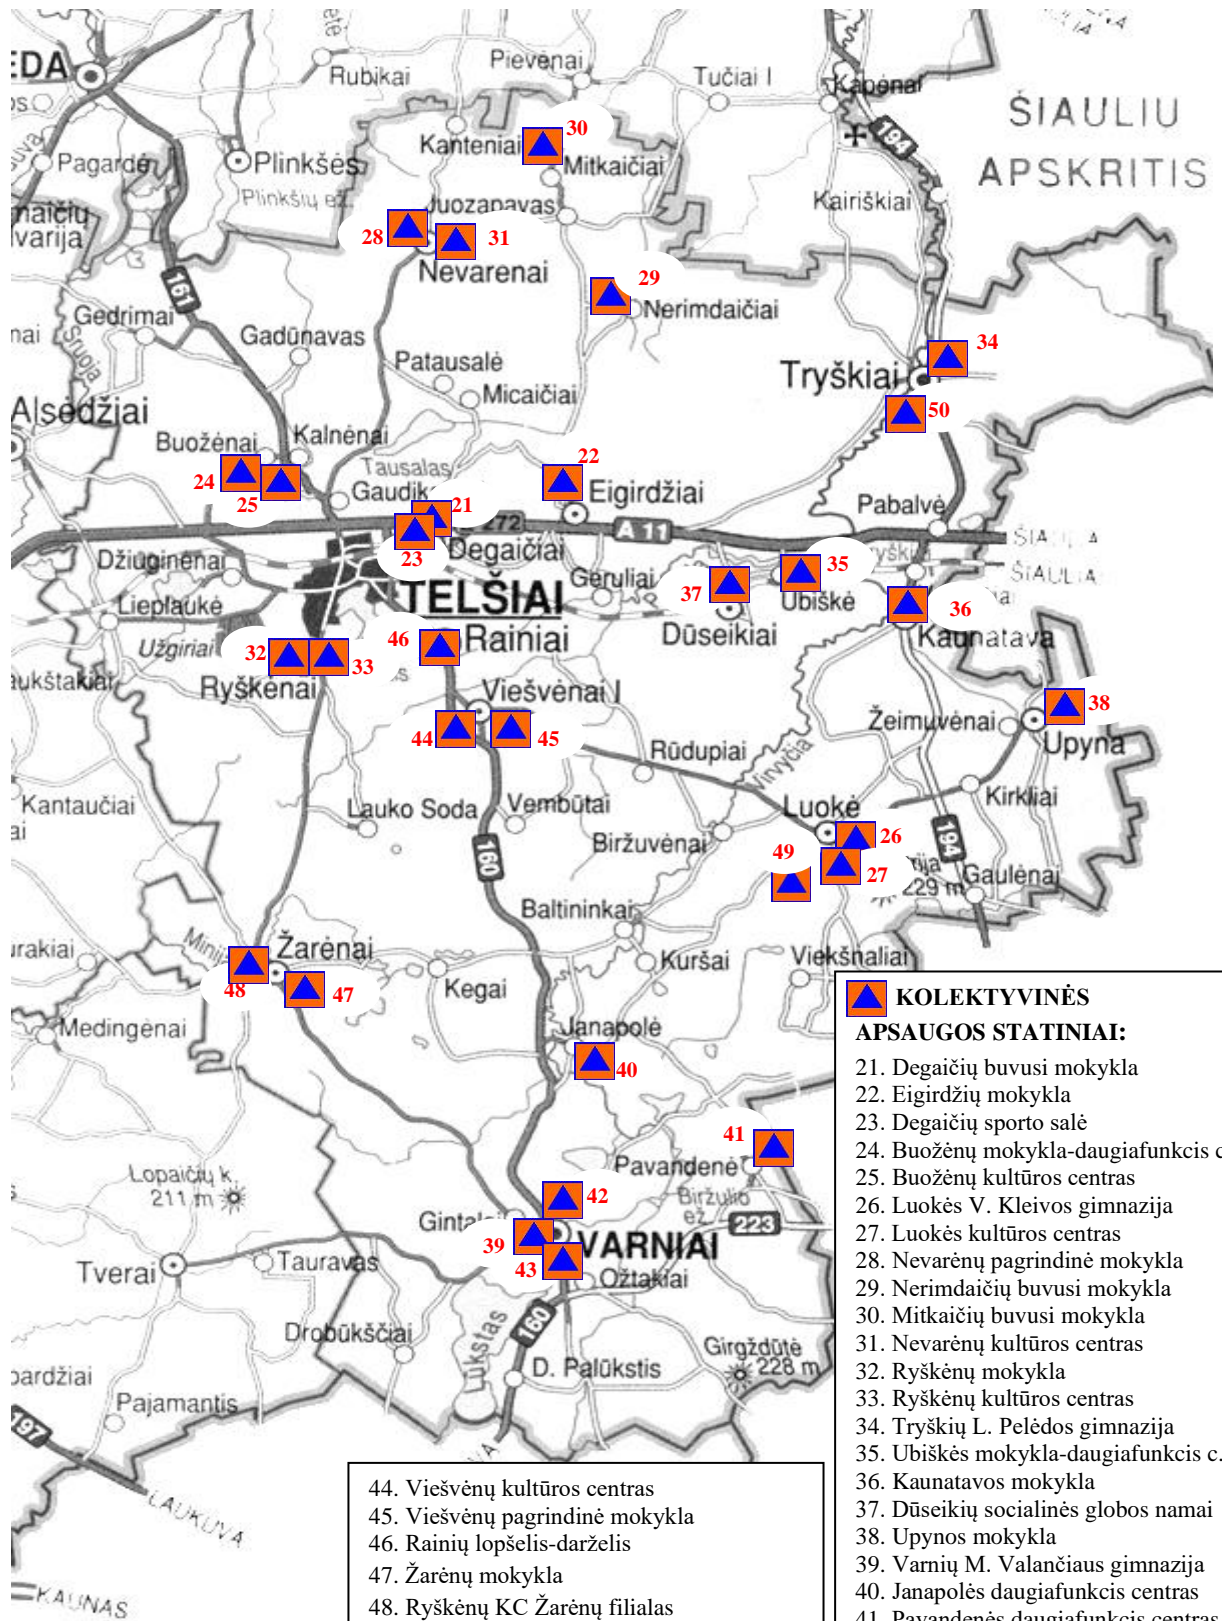

KOLEKTYVINĖS APSAUGOS STATINIAI TELŠIŲ MIESTE

- ▲ KOLEKTYVINĖS APSAUGOS STATINIAI**
1. „Ateities“ progimnazija
 2. „Atžalyno“ progimnazija
 3. „Džiugo“ gimnazija
 4. „Germanto“ progimnazija
 5. „Krantų“ progimnazija
 6. Žemaitės gimnazija
 7. V. Borisevičiaus gimnazija
 8. Telšių centras „Viltis“
 9. Telšių vaikų globos namai
 10. Lopšelis-darželis „Žemaitukas“
 11. Lopšelis-darželis „Eglutė“
 12. Lopšelis-darželis „Saulutė“
 13. Sporto ir rekreacijos centras
 14. „Saulėtekio“ mokykla
 15. Žemaitės dramos teatras
 16. Telšių r. senelių globos namai
 17. Dailės akademijos Telšių sk.
 18. Lopšelis-darželis „Berželis“
 19. Profesinis mokymo centras
 20. Telšių kultūros centas

-  Regioninė Telšių ligoninė
-  ES operacijų centras
-  Ekstremalių situacijų komisija

KOLEKTYVINĖS APSAUGOS STATINIAI TELŠIŲ RAJONE

- 44. Viešvėnų kultūros centras
- 45. Viešvėnų pagrindinė mokykla
- 46. Rainių lopšelis-darželis
- 47. Žarėnų mokykla
- 48. Ryškėnų KC Žarėnų filialas
- 49. Luokės kultūros centras
- 50. Tryškių kultūros centras